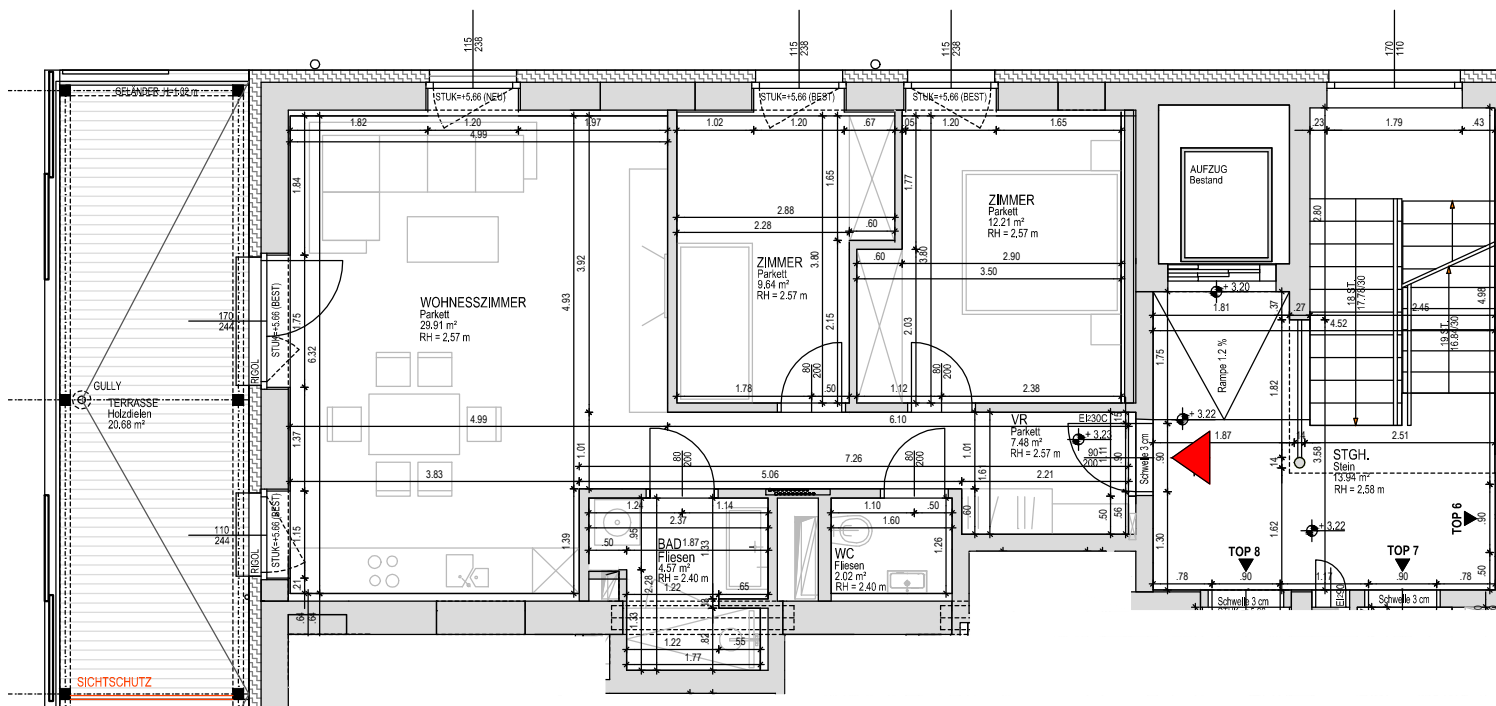

TOP 9	Wohnfläche	65.83 m ²
	Terrasse	20.68 m ²

M=1:100

TOP 09, OBERDGESCHOSS
KLOSTER AM SPITZ, PURBACH
25.06.2018, M 1:100